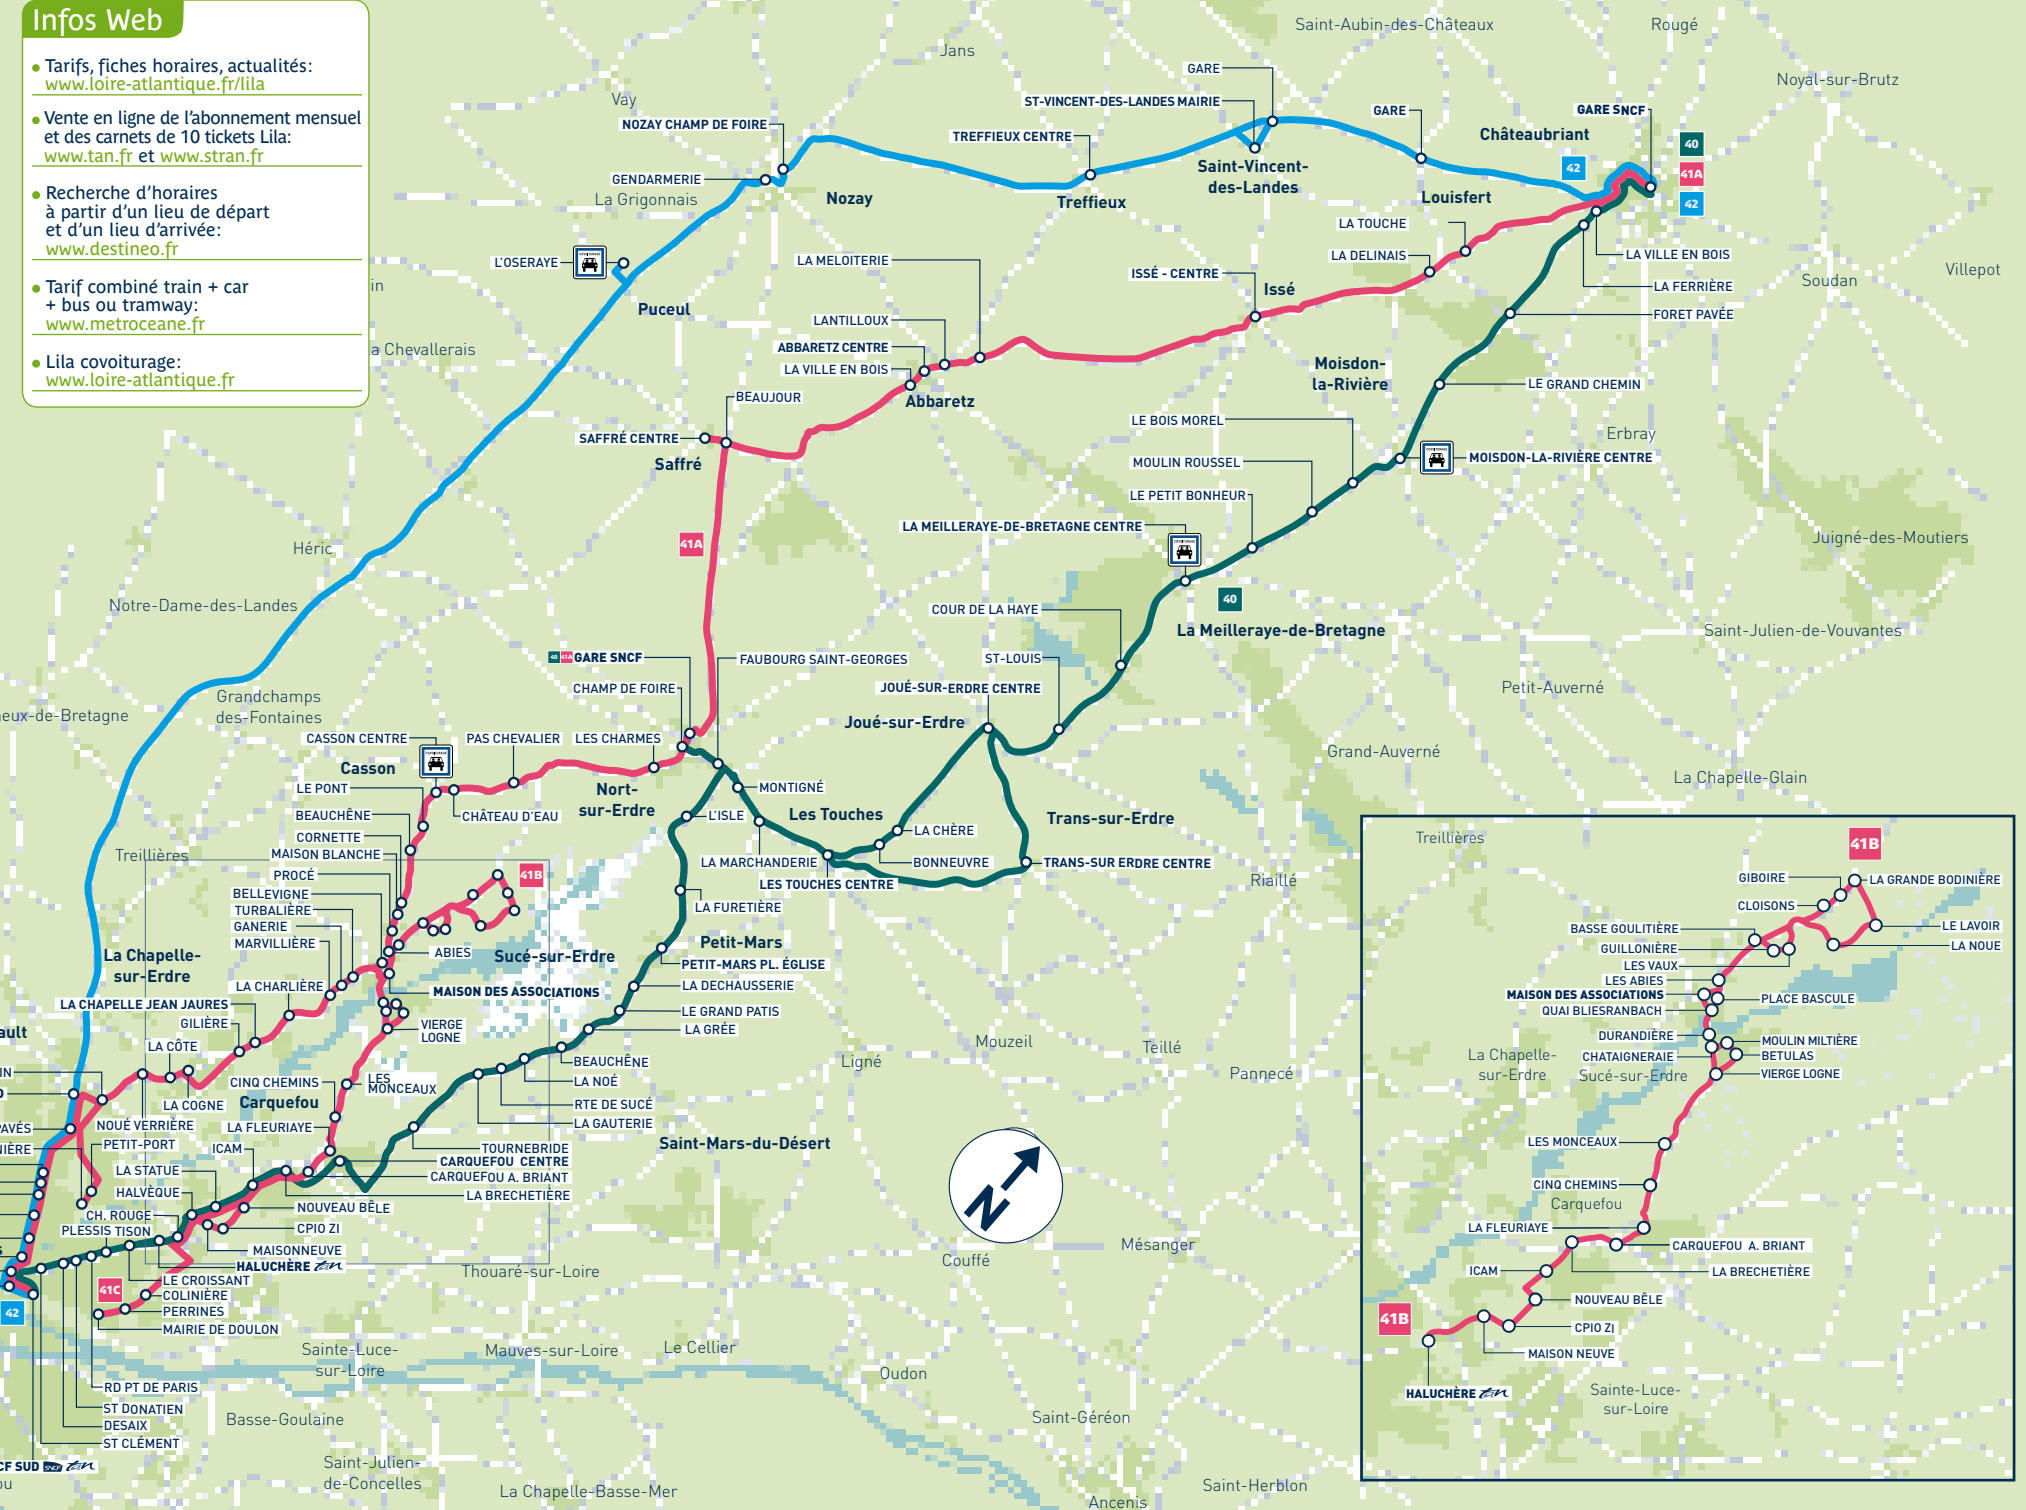

Ligne 40

Ligne 41

Ligne 42

Infos Web

- Tarifs, fiches horaires, actualités: www.loire-atlantique.fr/lila
- Vente en ligne de l'abonnement mensuel et des carnets de 10 tickets Lila: www.tan.fr et www.stran.fr
- Recherche d'horaires à partir d'un lieu de départ et d'un lieu d'arrivée: www.destineo.fr
- Tarif combiné train + car + bus ou tramway: www.metroceane.fr
- Lila covoiturage: www.loire-atlantique.fr

Ligne 40 Nantes . Nort-sur-Erdre . Châteaubriant via Moisdon