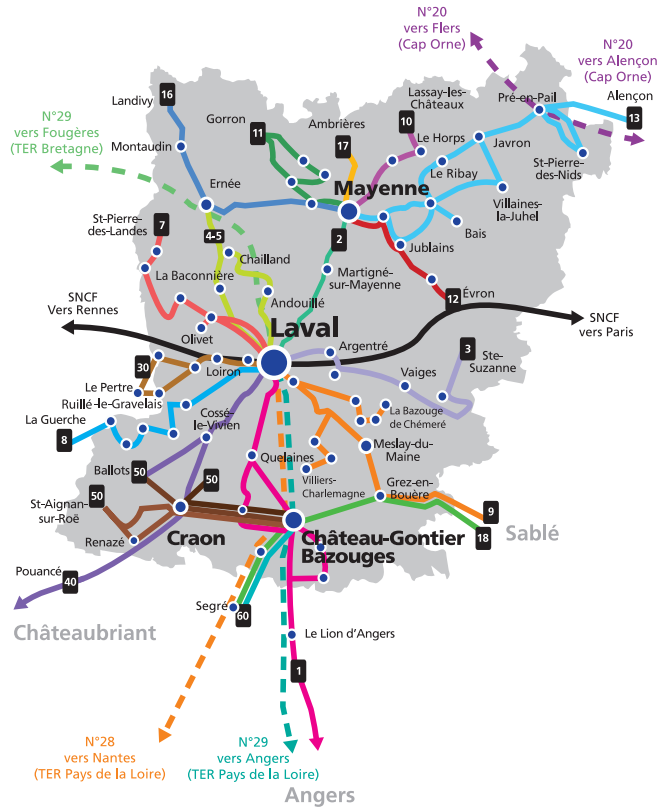

Laval Châteaubriant

Ligne
40

Horaires du 1^{er} sept. 2011 au 31 août 2012

Tarification

2€ le ticket pour un trajet simple
16€ le carnet de 10 tickets
50€ le coupon mensuel
25€ pour les moins de 26 ans sur présentation d'une pièce d'identité.
Correspondance possible avec un même ticket sur les services Petit Pégase.

Où acheter son titre de transport ?

À bord du véhicule (titre unitaire, carnet 10 tickets et coupon mensuel)
À l'espace TUL (carnet 10 tickets et coupon mensuel)
Galerie commerciale «Le Saint Louis»
11 allée du Vieux Saint-Louis - 53000 Laval